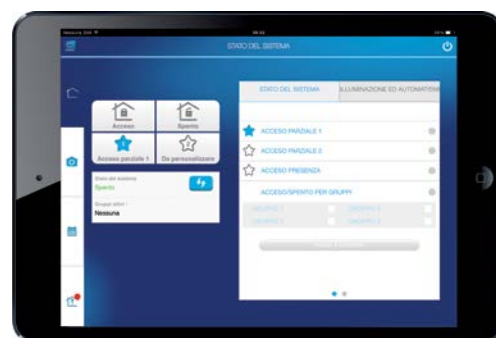

3 Buoni motivi per scegliere DAITEM

01

Protezione esterna evoluta

La sicurezza tua e dei tuoi cari comincia dall'esterno. Grazie ad una ampia gamma di rivelatori senza fili e alla video-verifica in essi integrata, DAITEM è in grado di avisarti e farti vedere cosa succede ancora prima che qualche malintenzionato possa tentare di entrare all'interno.

02

App e Cloud

Ovunque ti trovi, puoi gestire in maniera semplice ed intuitiva il tuo sistema d'allarme tramite lo smartphone e il tablet. Disponibile su Apple Store, Google Play e Windows Phone Store.

03

Video sicurezza integrata

DAITEM è in grado di integrare i rivelatori con fotocamera totalmente senza fili e le telecamere IP per il controllo e la verifica della casa da smartphone e tablet.

DAITEM è...