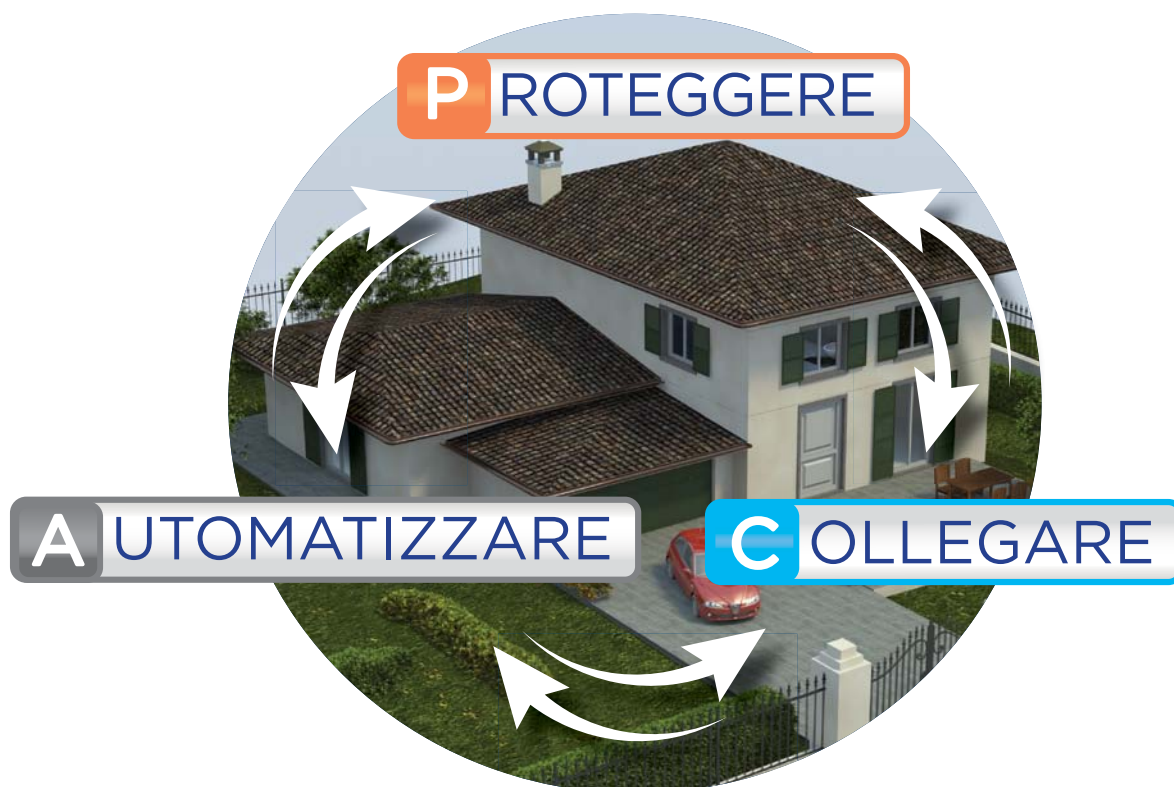

PROTEGGERE, COLLEGARE, AUTOMATIZZARE.

GLI UNIVERSI

PER LA SICUREZZA SENZA FILI DELLA CASA

P ROTEGGERE

C OLLEGARE

A UTOMATIZZARE

PROTEZIONE
INTERNA

PROTEZIONE
ESTERNA

PROTEZIONE
DELLE PERSONE

ALLARME
TECNICO e
INCENDIO

ACCESSO A
Distanza

ACCESSO VIDEO
LIVE

ACCESSO VIDEO
ON DEMAND

COMANDI
AUTOMATICI

PILOTARE E
CONTROLLARE