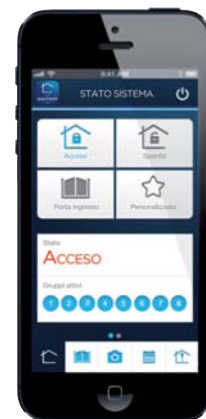

Il livello di allarme e il messaggio vocale possono essere configurati singolarmente su ogni rivelatore.

FACILE È MEGLIO

e-DAITEM

ACCESSO A DISTANZA.

SEI SEMPRE VICINO ALLA TUA
CASA, ANCHE DA LONTANO.

e-DAITEM ti consente il controllo della casa in ogni momento attraverso il cloud. Accedi a distanza, gestisci il Sistema di Sicurezza e visualizza in diretta i locali protetti e i filmati di registrazione a seguito di una segnalazione di allarme.

GESTIONE
A DISTANZA

VIDEO
A DISTANZA

VIDEO VERIFICA

- Accendere, spegnere e verificare lo stato del sistema
- Attivare e disattivare i rivelatori
- Visualizzare le immagini intrusione e on-demand
- Visualizzare i filmati live e registrati
- Controllare e gestire luci/cancelli/porte automatiche di casa e gli scenari collegati
- Consultare la memoria eventi

Disponibile su
App Store

Google play

COMANDI AUTOMATICI.

IN UN SISTEMA, IL CONTROLLO TOTALE DELLA TUA CASA.

GESTISCI LE APERTURE DI CANCELLI, PORTE GARAGE E L'ACCENSIONE DELL'ILLUMINAZIONE.

- COMANDI AUTOMATICI legati allo stato del Sistema di Sicurezza
- PILOTARE E CONTROLLARE luci e carichi elettrici