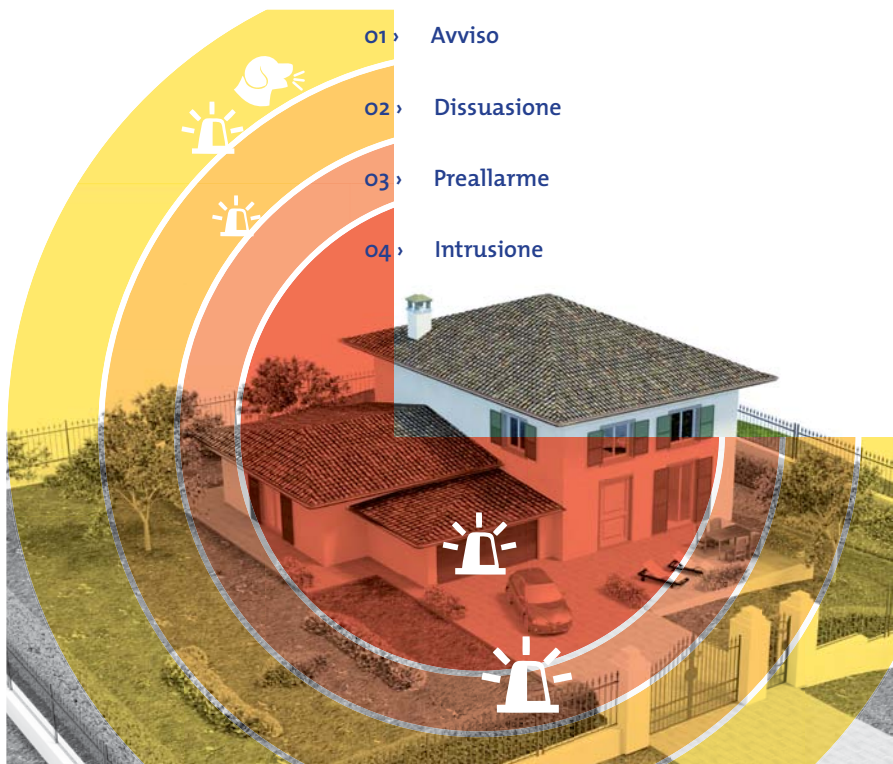

IL SISTEMA “PARLANTE”

L'innovativa sirena con sintesi vocale reagisce a seconda del sensore che viene sollecitato e del livello di allarme a cui è stato assegnato.

In poche parole, sai sempre da che parte guardare man mano che qualcuno si avvicina a casa tua.

PROTEZIONE ESTERNA.

SEMPRE AL SICURO, PRIMA.

LA DISSUAZIONE EVOLUTA PER PROTEGGERTI

DAITEM **e-square** dispone di 4 livelli di allarme per la protezione intelligente dei tuoi ambienti esterni:

- Avviso
- Dissuasione
- Preallarme
- Intrusione

Il livello di allarme e il messaggio vocale possono essere configurati singolarmente su ogni rivelatore.

FACILE È MEGLIO

e-DAITEM

ACCESSO A DISTANZA.

SEI SEMPRE VICINO ALLA TUA
CASA, ANCHE DA LONTANO.

e-DAITEM ti consente il controllo della casa in ogni momento attraverso il cloud. Accedi a distanza, gestisci il Sistema di Sicurezza e visualizza in diretta i locali protetti e i filmati di registrazione a seguito di una segnalazione di allarme.

GESTIONE
A DISTANZA

VIDEO
A DISTANZA

VIDEO VERIFICA

- Accendere, spegnere e verificare lo stato del sistema
- Attivare e disattivare i rivelatori
- Visualizzare le immagini intrusione e on-demand
- Visualizzare i filmati live e registrati
- Controllare e gestire luci/cancelli/porte automatiche di casa e gli scenari collegati
- Consultare la memoria eventi